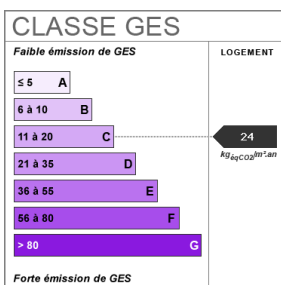

Nombre étages	5
Bien en copropriété	Oui
Nb Lots Copropriété	32
Charges annuelles (ALUR)	1400 €
Procédures diligentées c/ syndicat de copropriété	Pas de procédure en cours
Quote part de charges	727
Diagnostic Energétique	Oui
Conso Energ	166 kWh/m2 par an

Bilan énergétique

DPE non communiqué

Photos du bien