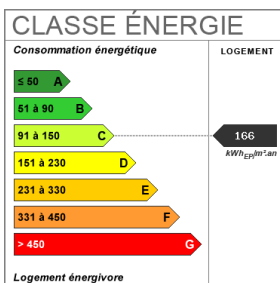

## Fiche technique du bien

Exposition

Sud

Etage

1

|  |                               |
|--|-------------------------------|
| Nombre étages  | 5                             |
| Bien en copropriété                                  | Oui                           |
| Nb Lots Copropriété                                  | 32                            |
| Charges annuelles (ALUR)                             | 1400 €                        |
| Procédures diligentées c/<br>syndicat de copropriété | Pas de procédure en cours     |
| Quote part de charges                                | 727                           |
| Diagnostic Energétique                               | Oui                           |
| Conso Energ  | 166 kWh/m <sup>2</sup> par an |

## Bilan énergétique