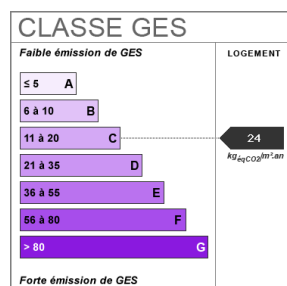

## Fiche technique du bien

Exposition

Sud

Etage

1

Nombre étages	5
Bien en copropriété	Oui
Nb Lots Copropriété	32
Charges annuelles (ALUR)	1400 €
Procédures diligentées c/ syndicat de copropriété	Pas de procédure en cours
Quote part de charges	727
Diagnostic Energétique	Oui
Conso Energ	166 kWh/m <sup>2</sup> par an
Valeur consommation énergie finale	124 kWh/m <sup>2</sup> par an

## Bilan énergétique