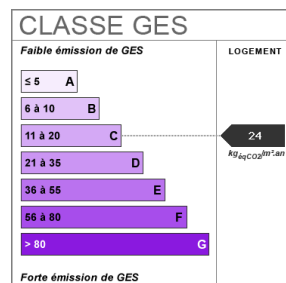

## Fiche technique du bien

Exposition

Sud

Etage

1

|  |                               |
|--|-------------------------------|
| Nombre étages  | 5                             |
| Bien en copropriété                                  | Oui                           |
| Nb Lots Copropriété                                  | 32                            |
| Charges annuelles (ALUR)                             | 1400 €                        |
| Procédures diligentées c/<br>syndicat de copropriété | Pas de procédure en cours     |
| Quote part de charges                                | 727                           |
| Diagnostic Energétique                               | Oui                           |
| Conso Energ  | 166 kWh/m <sup>2</sup> par an |

## Bilan énergétique