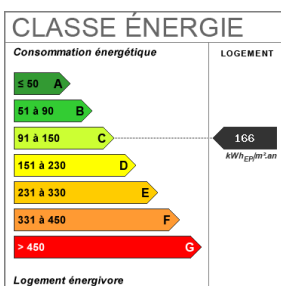

## Fiche technique du bien

Exposition

Sud

Etage

1

Nombre étages	5
Bien en copropriété	Oui
Nb Lots Copropriété	32
Charges annuelles (ALUR)	1400 €
Procédures diligentées c/ syndicat de copropriété	Pas de procédure en cours
Quote part de charges	727
Diagnostic Energétique	Oui
Conso Energ	166 kWh/m <sup>2</sup> par an
Valeur consommation énergie finale	124 kWh/m <sup>2</sup> par an

## Bilan énergétique